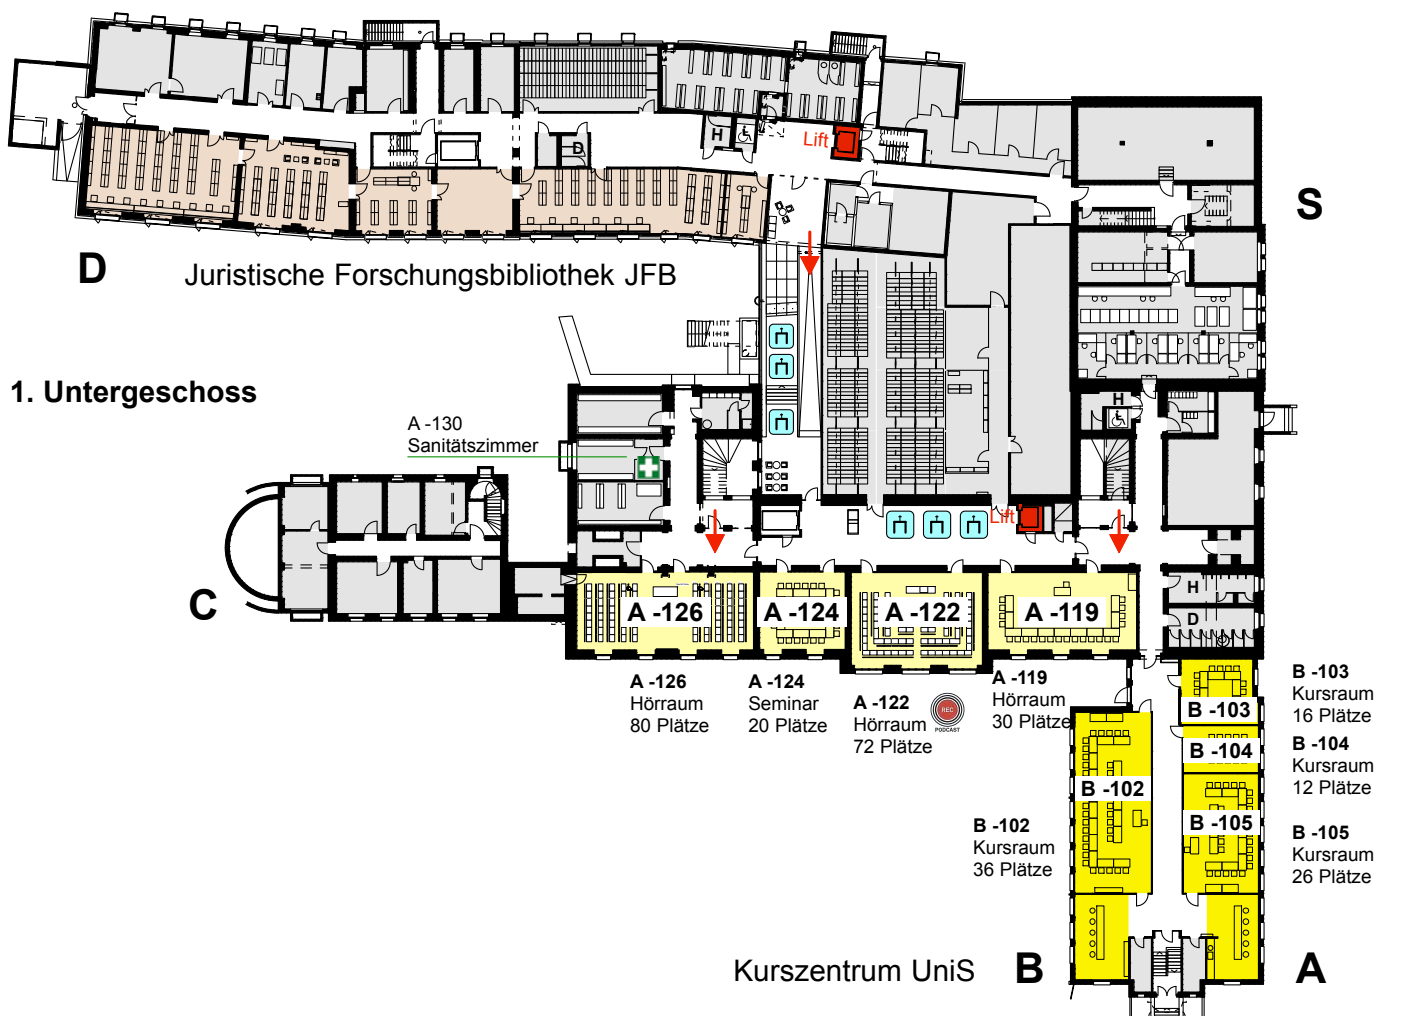

UniS, Schanzeneckstrasse 1